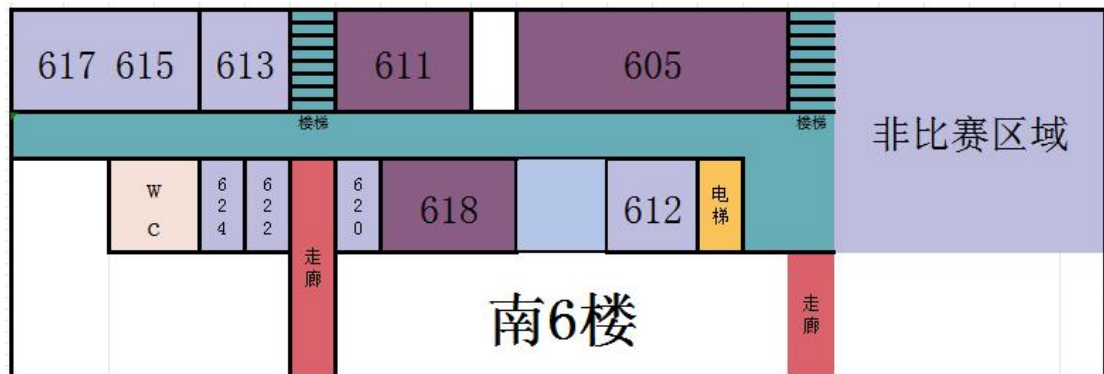

2024年广东省大学生生物化学实验技能大赛场地分布平面图

- 可活动区域
- 禁止活动区域
- 休息室
- 行李室
- 选手比赛实验室

- 评审室：213 220
- 指导老师交流室：221
- 本科组实验室：605 611
- 高职高专组实验室：618
- 行李存放室：106
- 休息室：101 102 104