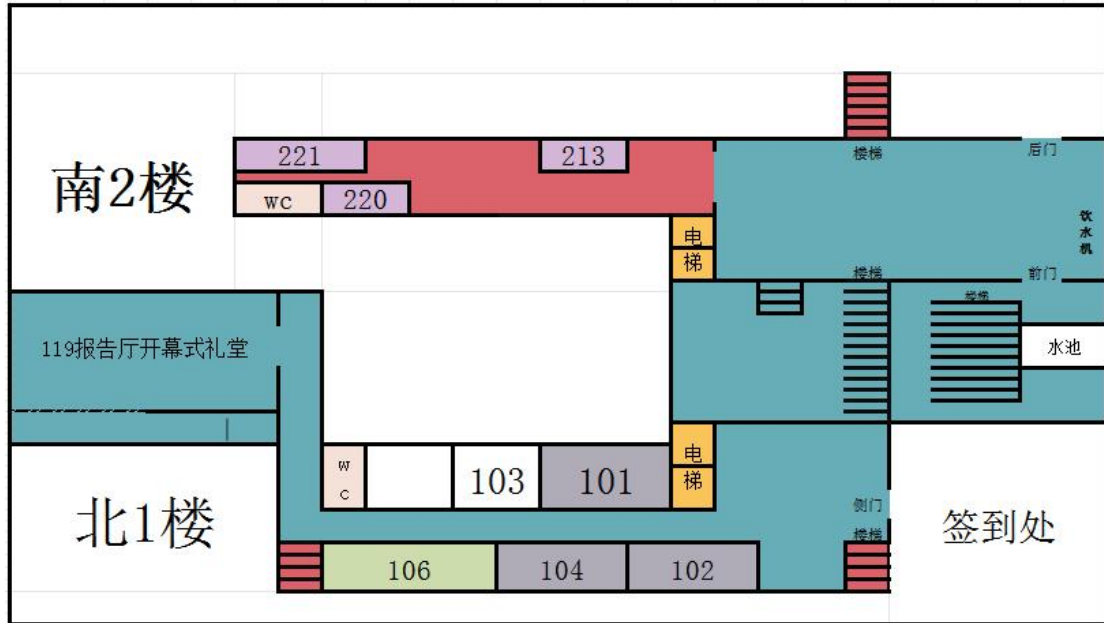

2024年广东省大学生生物化学实验技能大赛场地分布平面图

- 可活动区域
- 禁止活动区域
- 休息室
- 行李室
- 选手比赛实验室

- 评审室：213 220
- 指导老师交流室：221
- 本科组实验室：605 611
- 高职高专组实验室：618
- 行李存放室：106
- 休息室：101 102 104